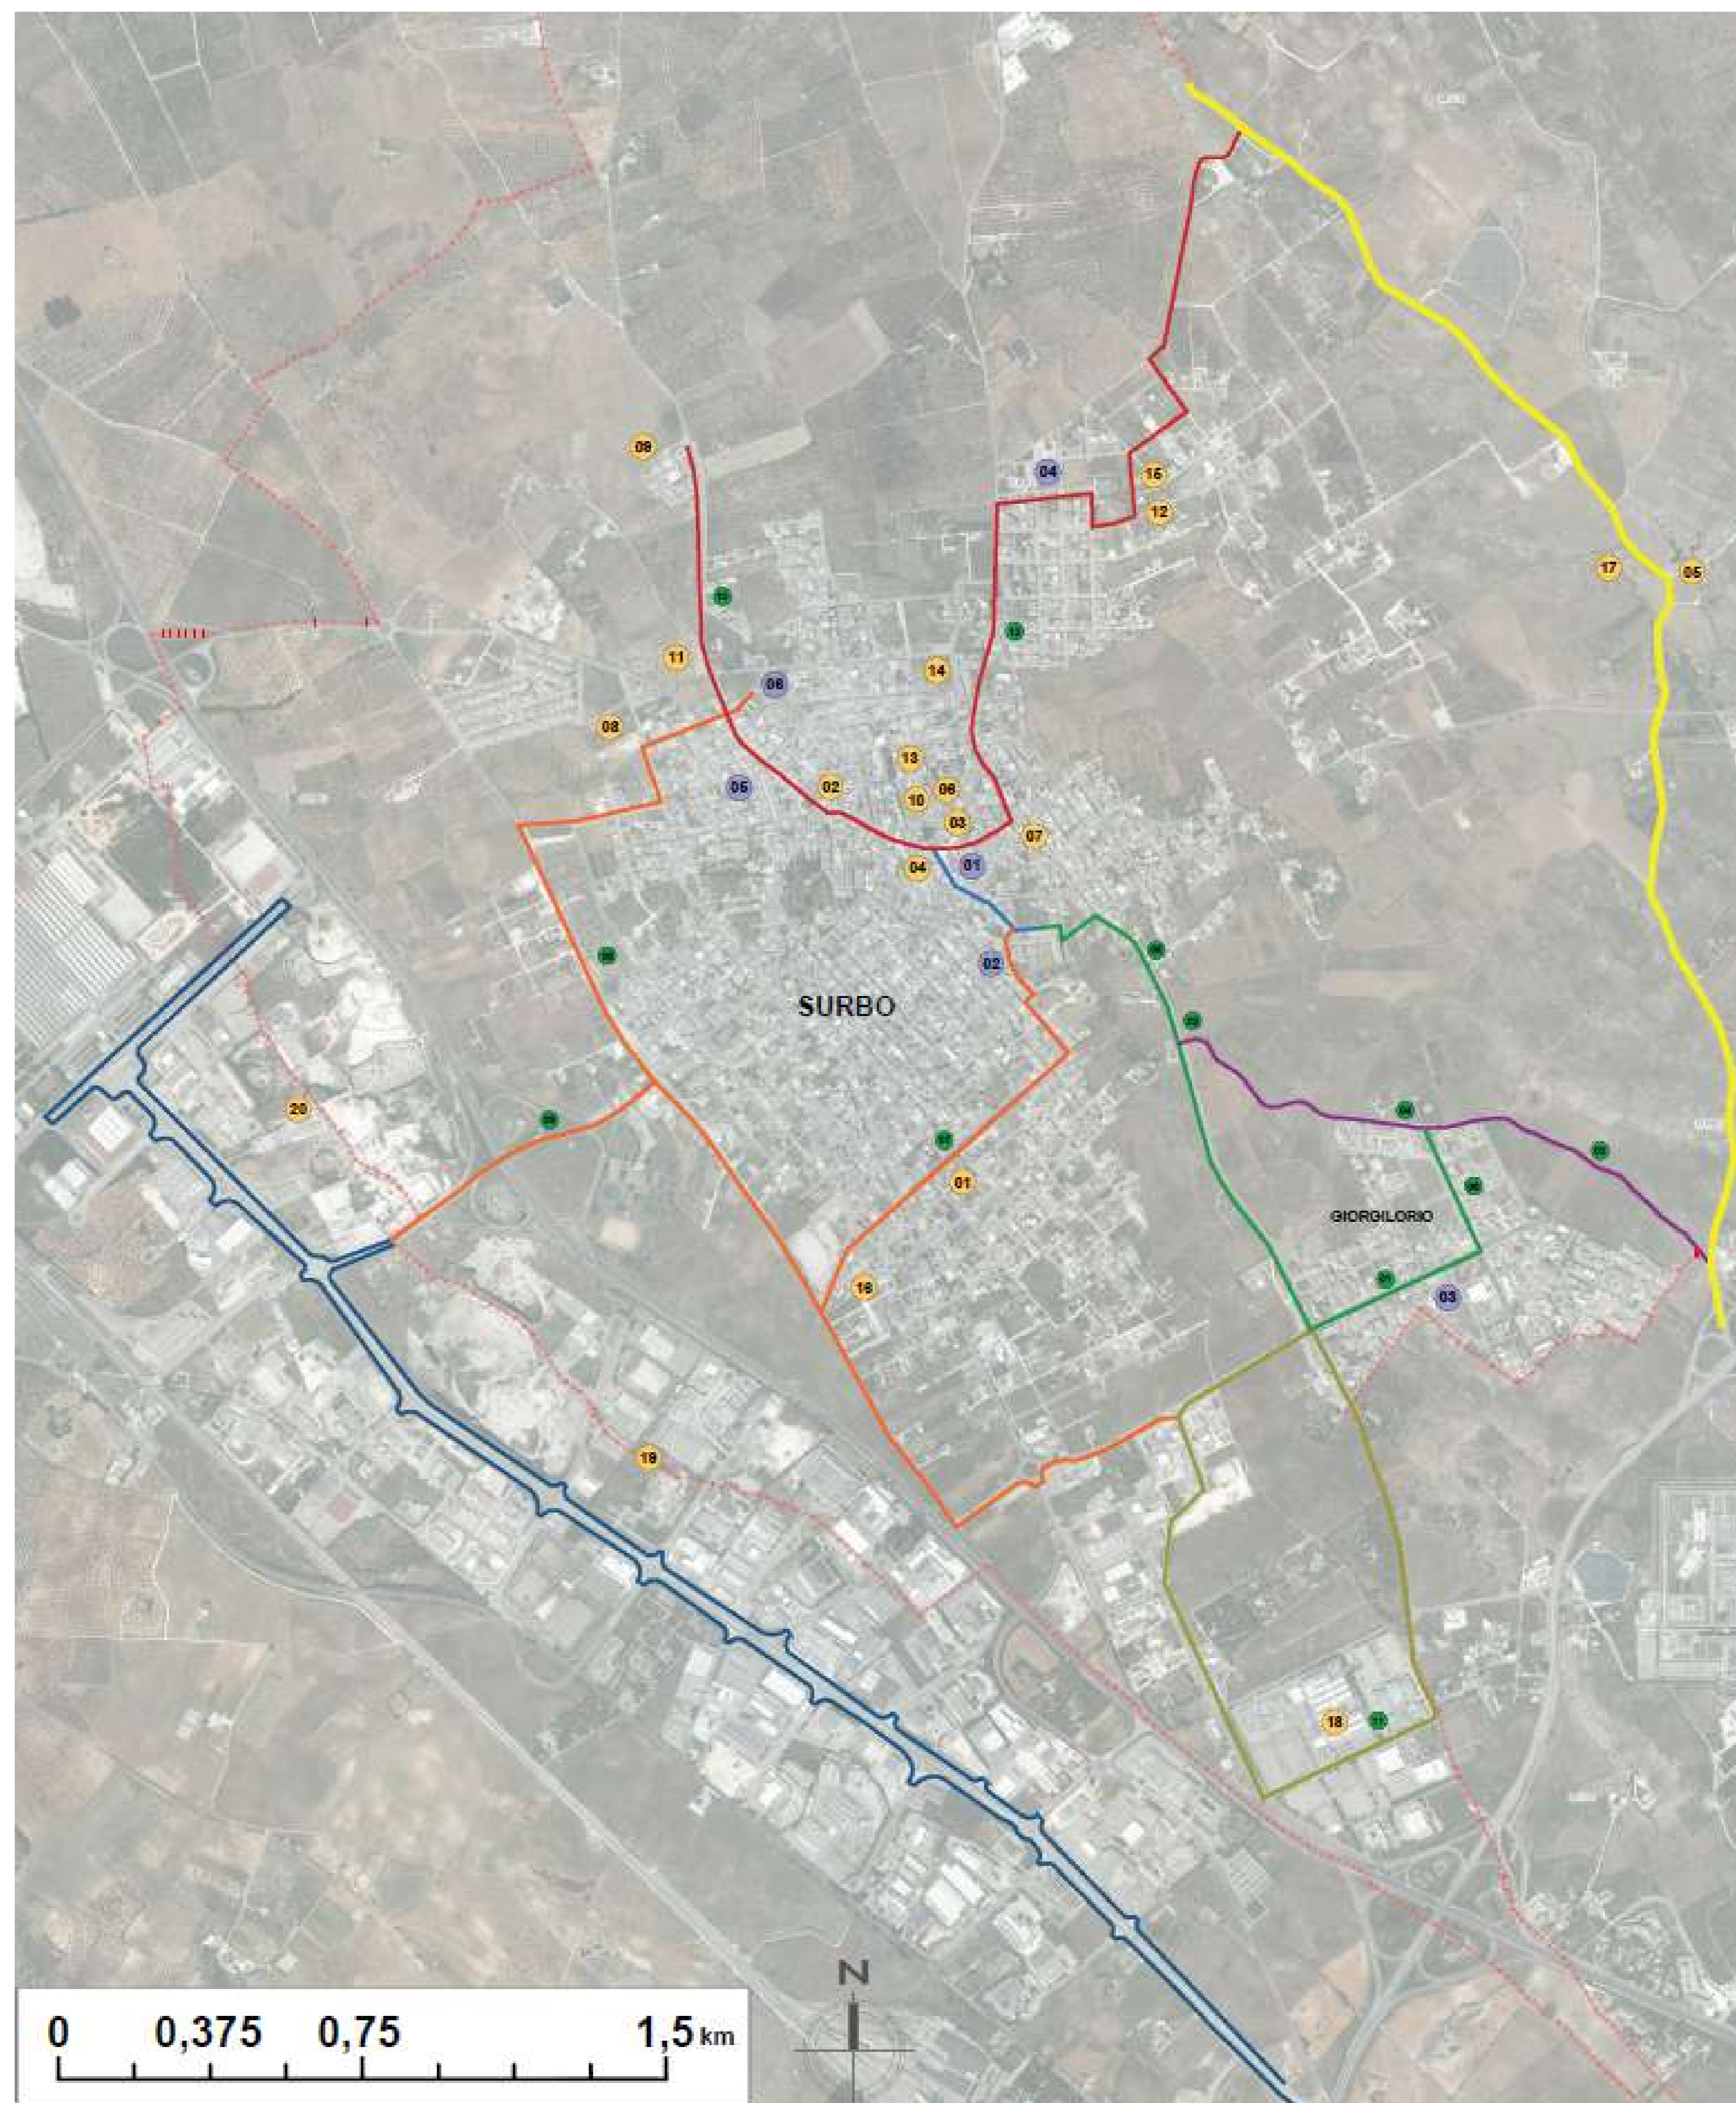

Il progettista:
Arch. Daniele CATALDO

Il Responsabile del Settore Tecnico: Arch. Maria Carmela DE LORENZO
Il Sindaco: Prof. Oronzo TRIO
Data: Marzo 2024

LEGENDA

- Limiti Comunali
- Percorso Ciclabile già Finanziato ASSE 7 POR FESR 2007 - 2013
- Itinerario Ciclabile di Progetto n° 1
- Itinerario Ciclabile di Progetto n° 2
- Itinerario Ciclabile di Progetto n° 3
- Itinerario Ciclabile di Progetto n° 4
- Itinerario Ciclabile di Progetto n° 5
- Percorso Ciclabile incorporato all'interno del PROGETTO CY.RO.N.MED. (Regione Puglia) Itinerario 6 "Via Adriatica"
- Percorso Ciclabile Esistente

1. **Attrattori :**
2. **RELIGIOSO - CULTURALE**
3. 01 - Chiesa di Santa Lucia
   - 02 - Chiesa della Madonna di Loreto.
   - 03 - Chiesa di Santa Maria del Popolo
   - 04 - Chiesa di San Vito
   - 05 - Chiesa di Santa Maria d'Aurio
   - 06 - Chiesa di San Pantaleone
   - 07 - Parrocchia Maria Ss.B. Consiglio
   - 08 - Oratorio Maria Del Popolo
   - 09 - Cimitero Comunale di Surbo
4. **ISTITUZIONALE**
5. 10 - Comune di Surbo
   - 11 - Asilo Nido Comunale Surbo
   - 12 - Scuola Materna Comunale Surbo
   - 13 - Scuola Elementare Comunale Surbo
   - 14 - Scuola Media Comunale Surbo
6. **SERVIZI**
7. 15 - Palazzetto dello Sport
   - 16 - Campo Sportivo
   - 17 - Torre dei Cavallari
   - 18 - Zona P.I.P.
   - 19 - Zona Industriale 1
   - 20 - Zona Industriale 2
8. **Soste :**
9. 01 - Piazza Unità Europea
   - 02 - Piazza Aldo Moro
   - 03 - Piazza Marinelli
   - 04 - Giardino Pubblico
   - 05 - Piazzetta dei Caduti - Largo Vittoria
   - 06 - Piazzetta E. De Giorgi
10. **Posizione Fotoinserimenti**