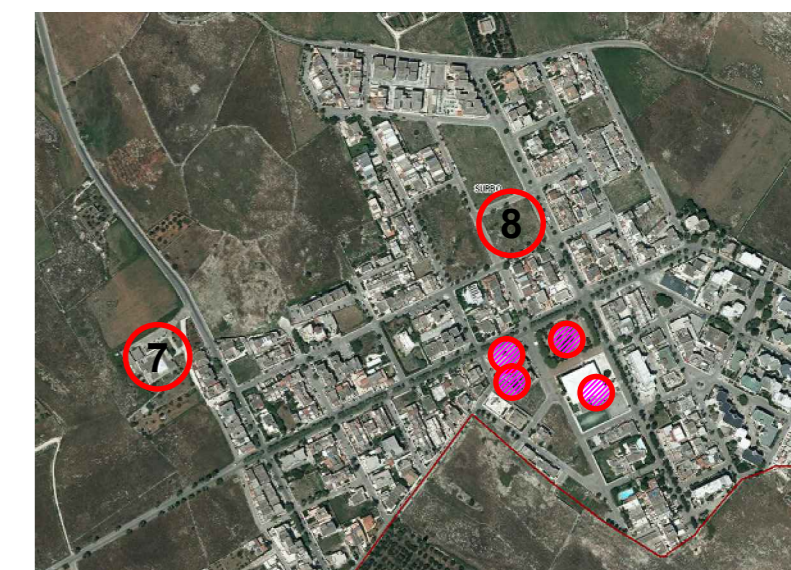

COMUNE DI SURBO
PROVINCIA DI LECCE

REGOLAMENTO COMUNALE

NORME PER L'INSTALLAZIONE DEGLI IMPIANTI
RADIOELETTRICI CON FREQUENZA DI TRASMISSIONE
TRA 100 kHz a 300 GHz

ELABORATO GRAFICO

Siti sensibili

Scala:

Responsabile

Dott. Arch. Vincenzo PALADINI

TAV. 2

SETTORE n. 5 Servizi Tecnici
Via Codacci Pisanelli n° 23 73010 SURBO (Lecce)

LEGENDA Siti classificati sensibili

- 1 scuola infanzia via fiore
- 2 scuola secondaria primo grado via del mare
- 3 scuola primaria via mazzini
- 4 scuola infanzia "Sacro Cuore"
- 5 asilo nido via b. croce
- 6 scuola infanzia via lecce
- 7 scuola infanzia via brizzi
- 8 scuola primaria via dell'aquilone
- 9 guardia medica e cpt
- 10 parchi pubblici, parchi gioco, aree a verde attrezzato, chiese, farmacie, immobili vari