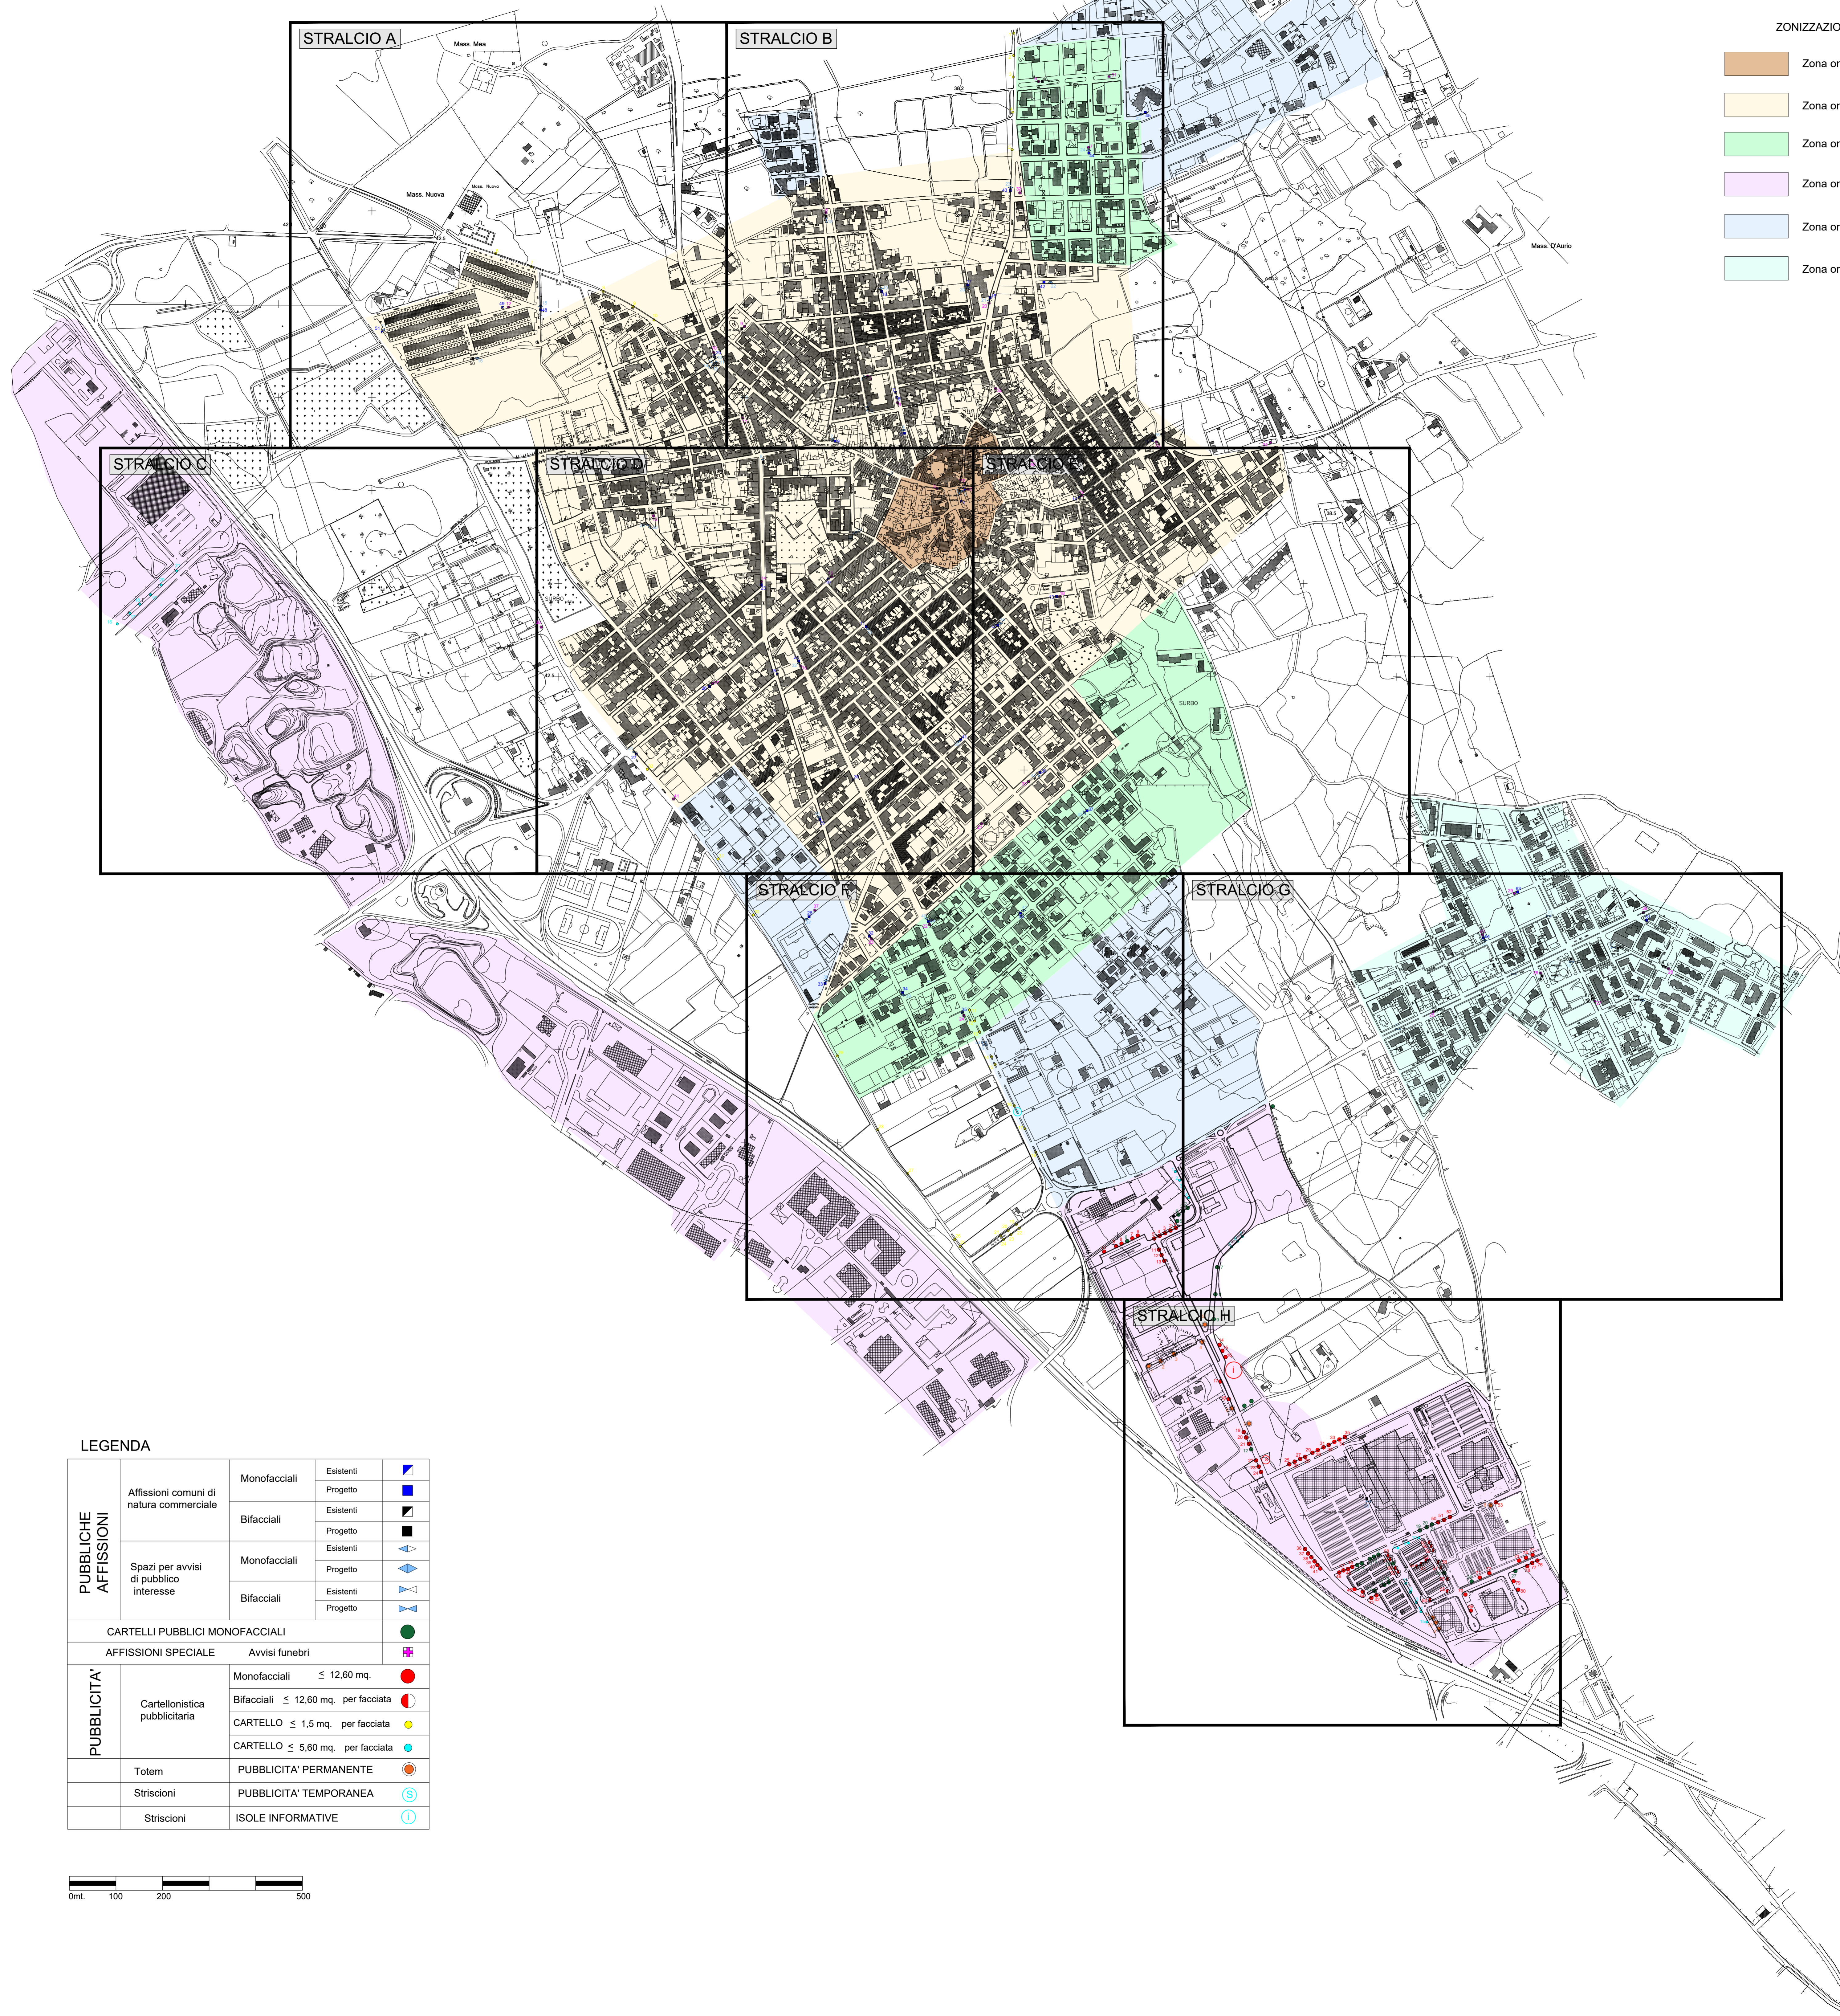

COMUNE DI SURBO
PROVINCIA DI LECCE

PIANO GENERALE degli IMPIANTI PUBBLICITARI

LOCALIZZAZIONE DEGLI IMPIANTI PUBBLICITARI - LUGLIO 2019

ZONIZZAZIONE

- Zona omogenea 1
- Zona omogenea 2
- Zona omogenea 3
- Zona omogenea 4
- Zona omogenea 5
- Zona omogenea 6

LEGENDA

PUBBLICHE AFFISSIONI	Affissioni comuni di natura commerciale	Monofacciali	Esistenti		
			Progetto		
		Bifacciali	Esistenti		
	Progetto				
	Spazi per avvisi di pubblico interesse	Monofacciali	Esistenti		
			Progetto		
Bifacciali		Esistenti			
		Progetto			
CARTELLI PUBBLICI MONOFACCIALI					
AFFISSIONI SPECIALE				Avvisi funebri	
PUBBLICITA'	Cartellonistica pubblicitaria	Monofacciali	≤ 12,60 mq.		
		Bifacciali	≤ 12,60 mq. per facciata		
		CARTELLO	≤ 1,5 mq. per facciata		
		CARTELLO	≤ 5,60 mq. per facciata		
	Totem	PUBBLICITA' PERMANENTE			
Striscioni	PUBBLICITA' TEMPORANEA				
Striscioni	ISOLE INFORMATIVE				