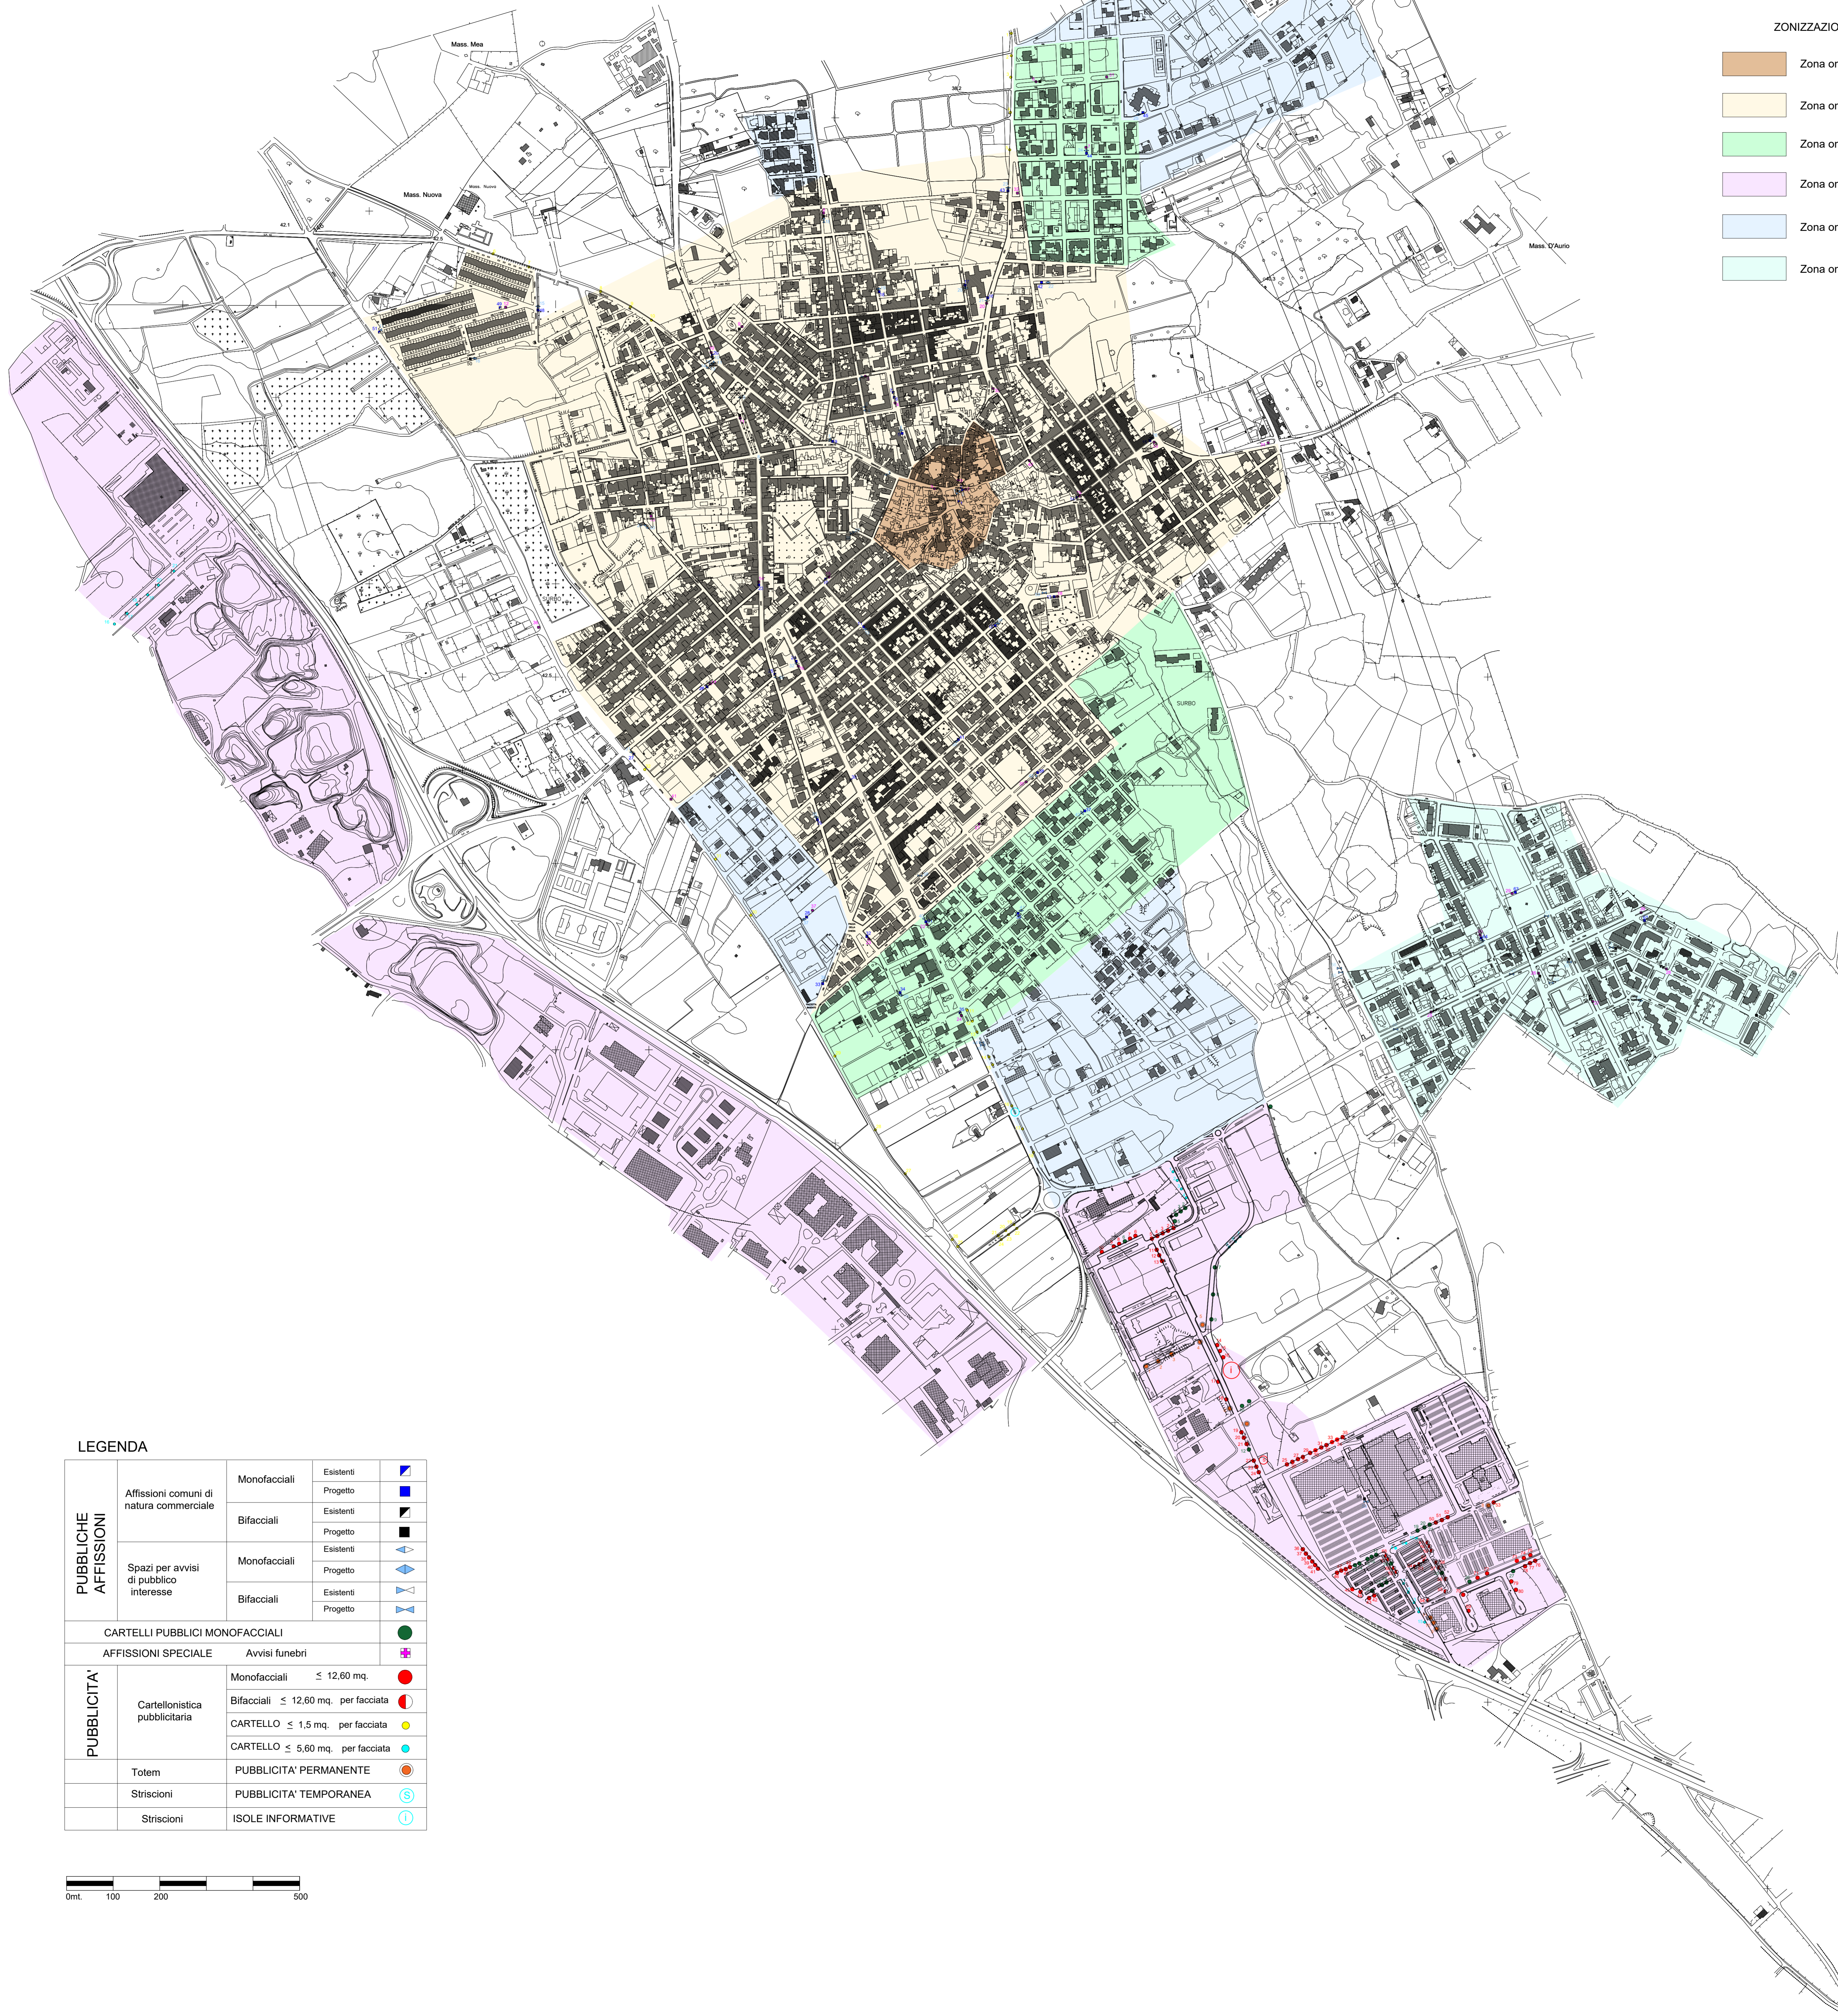

COMUNE DI SURBO
PROVINCIA DI LECCE

PIANO GENERALE degli IMPIANTI PUBBLICITARI

LOCALIZZAZIONE DEGLI IMPIANTI PUBBLICITARI -LUGLIO 2019

- ZONIZZAZIONE
- Zona omogenea 1
 - Zona omogenea 2
 - Zona omogenea 3
 - Zona omogenea 4
 - Zona omogenea 5
 - Zona omogenea 6

LEGENDA

PUBBLICHE AFFISSIONI	Affissioni comuni di natura commerciale	Monofacciali	Esistenti	
			Progetto	
		Bifacciali	Esistenti	
			Progetto	
	Spazi per avvisi di pubblico interesse	Monofacciali	Esistenti	
			Progetto	
Bifacciali		Esistenti		
		Progetto		
CARTELLI PUBBLICI MONOFACCIALI				
AFFISSIONI SPECIALE				
PUBBLICITA'	Avvisi funebri			
	Cartellonistica pubblicitaria	Monofacciali	≤ 12,60 mq.	
		Bifacciali	≤ 12,60 mq. per facciata	
		CARTELLO	≤ 1,5 mq. per facciata	
		CARTELLO	≤ 5,60 mq. per facciata	
	Totem	PUBBLICITA' PERMANENTE		
	Striscioni	PUBBLICITA' TEMPORANEA		
Striscioni	ISOLE INFORMATIVE			