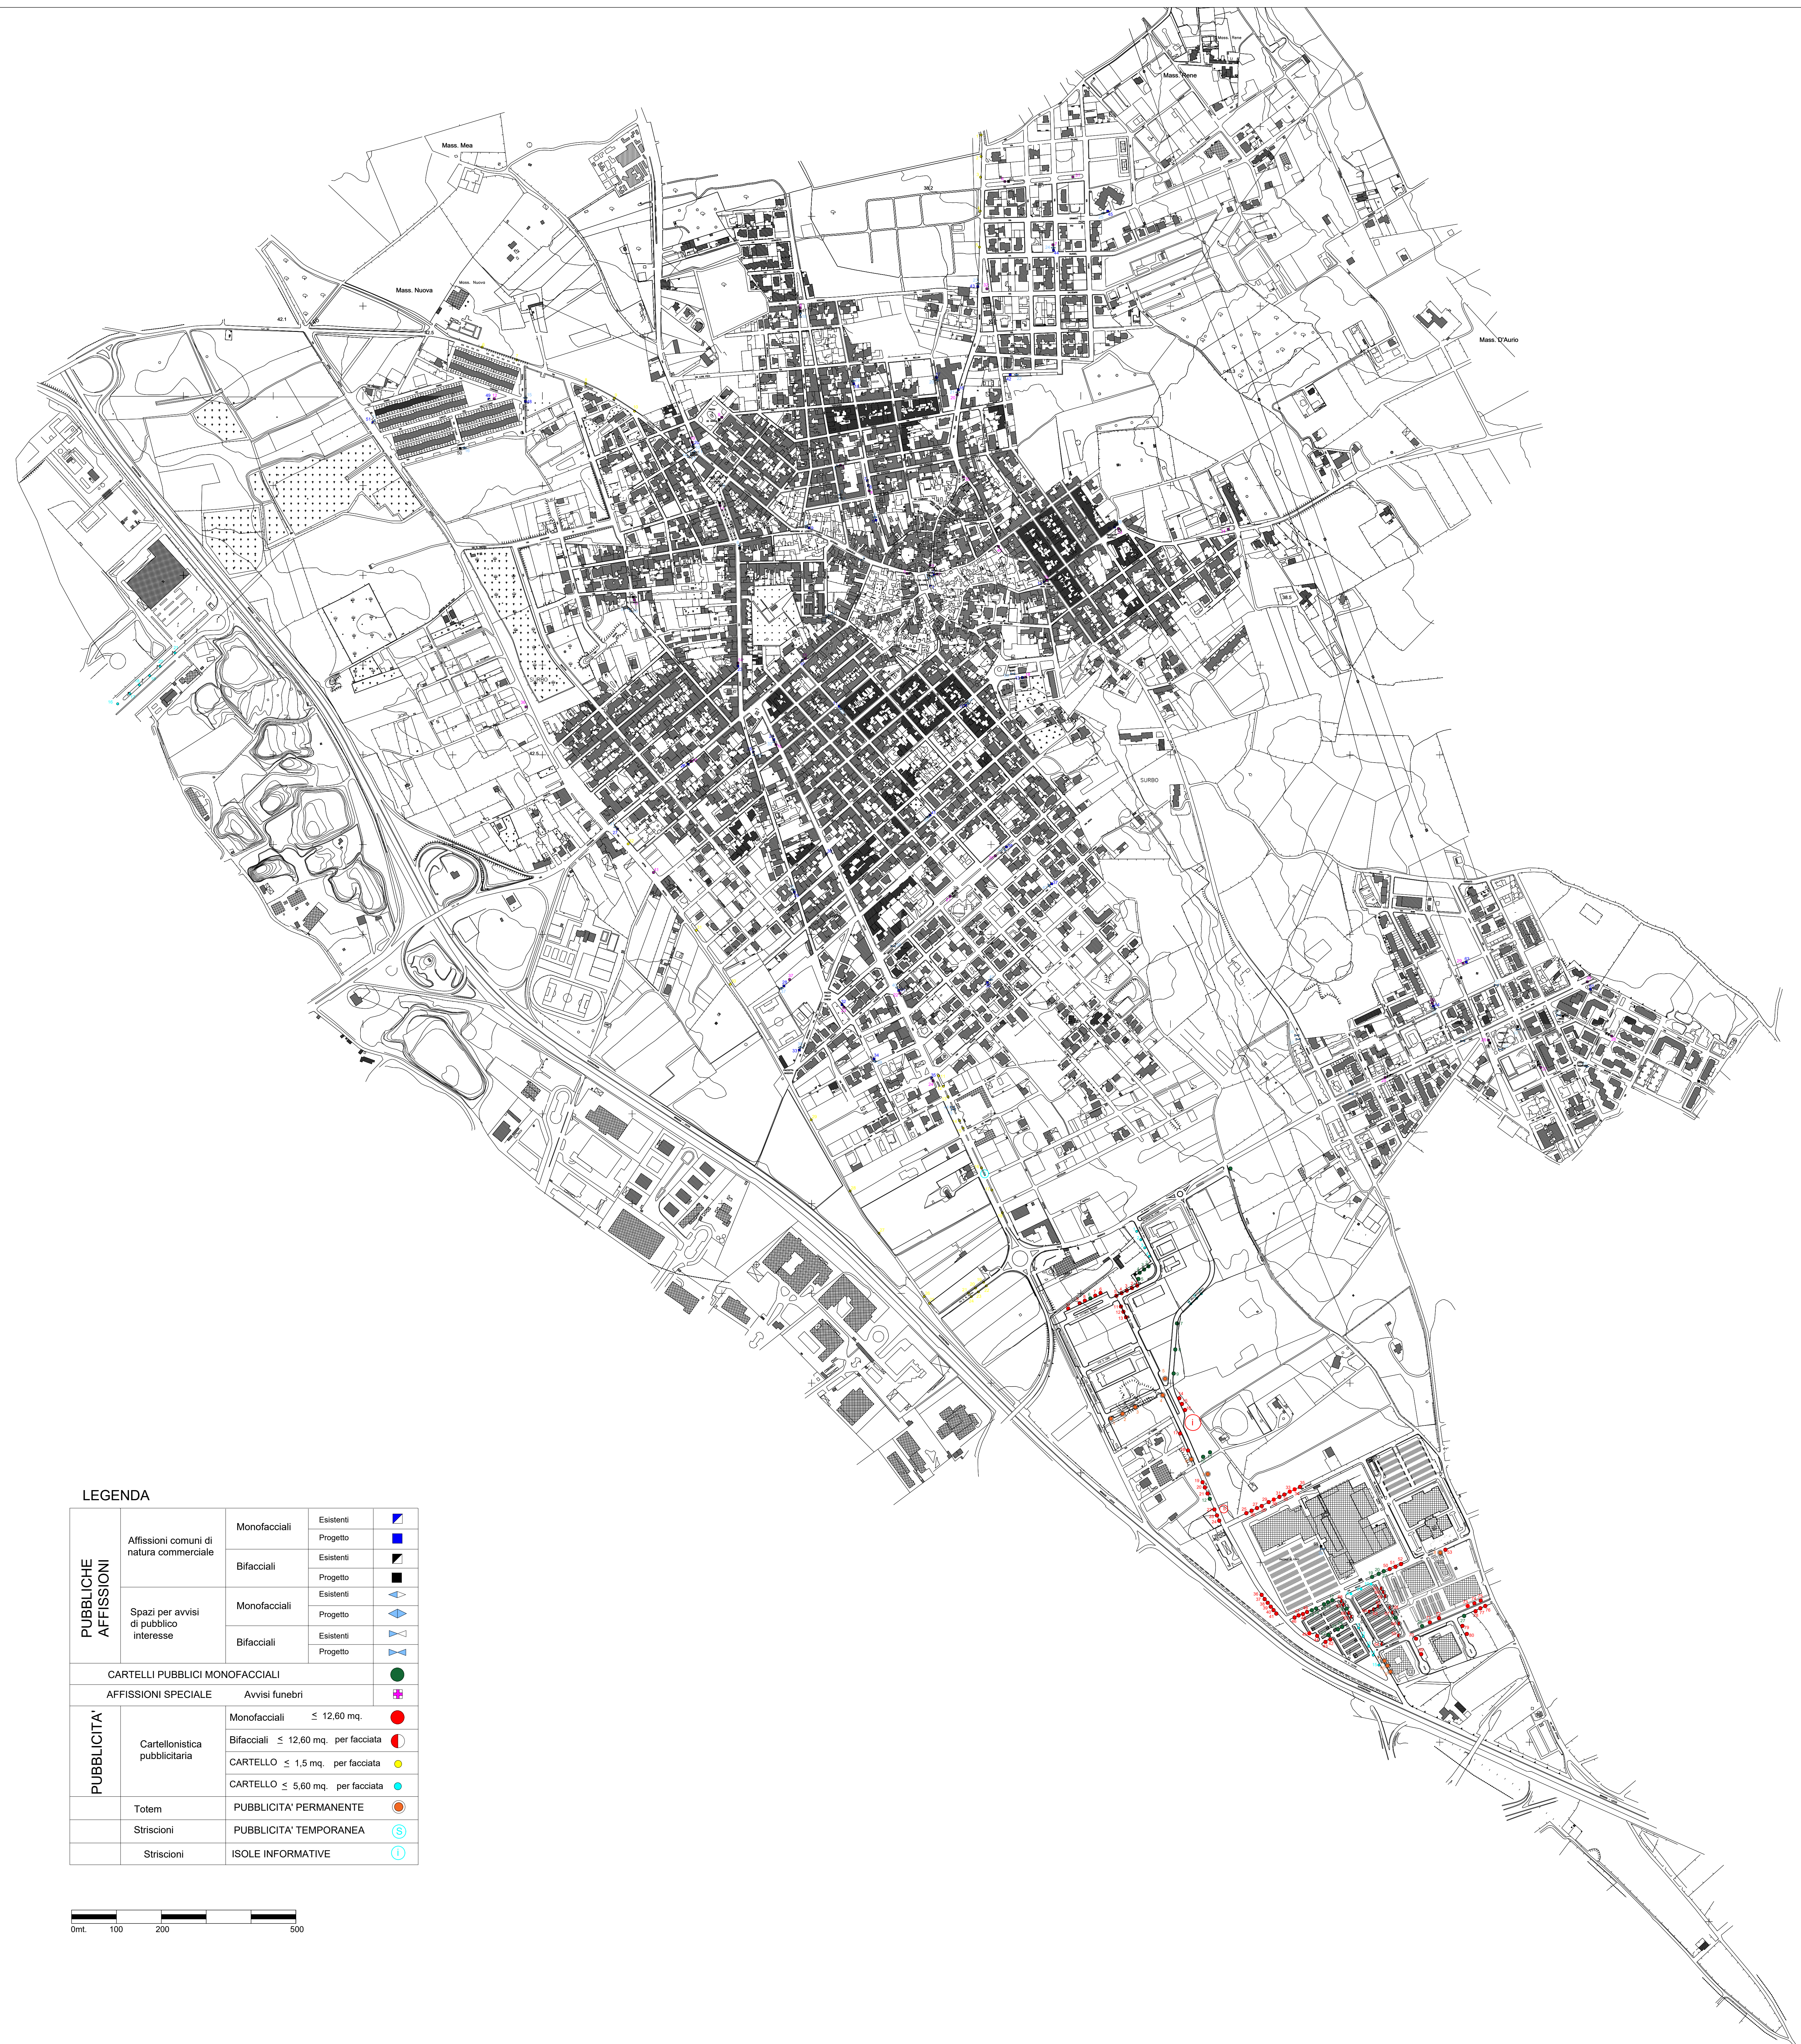

COMUNE DI SURBO
PROVINCIA DI LECCE

PIANO GENERALE degli IMPIANTI PUBBLICITARI
LOCALIZZAZIONE DEGLI IMPIANTI PUBBLICITARI - LUGLIO 2019

LEGENDA

PUBBLICHE AFFISSIONI	Affissioni comuni di natura commerciale	Monofacciali	Esistenti	■
			Progetto	■
		Bifacciali	Esistenti	■
			Progetto	■
	Spazi per avvisi di pubblico interesse	Monofacciali	Esistenti	■
			Progetto	■
Bifacciali		Esistenti	■	
		Progetto	■	
CARTELLI PUBBLICI MONOFACCIALI			●	
AFFISSIONI SPECIALE		Avvisi funebri	■	
PUBBLICITA'	Cartellonistica pubblicitaria	Monofacciali	≤ 12,60 mq.	●
		Bifacciali	≤ 12,60 mq. per facciata	●
		CARTELLO	≤ 1,5 mq. per facciata	●
		CARTELLO	≤ 5,60 mq. per facciata	●
	Totem	PUBBLICITA' PERMANENTE	●	
	Striscioni	PUBBLICITA' TEMPORANEA	●	
Striscioni	ISOLE INFORMATIVE	●		